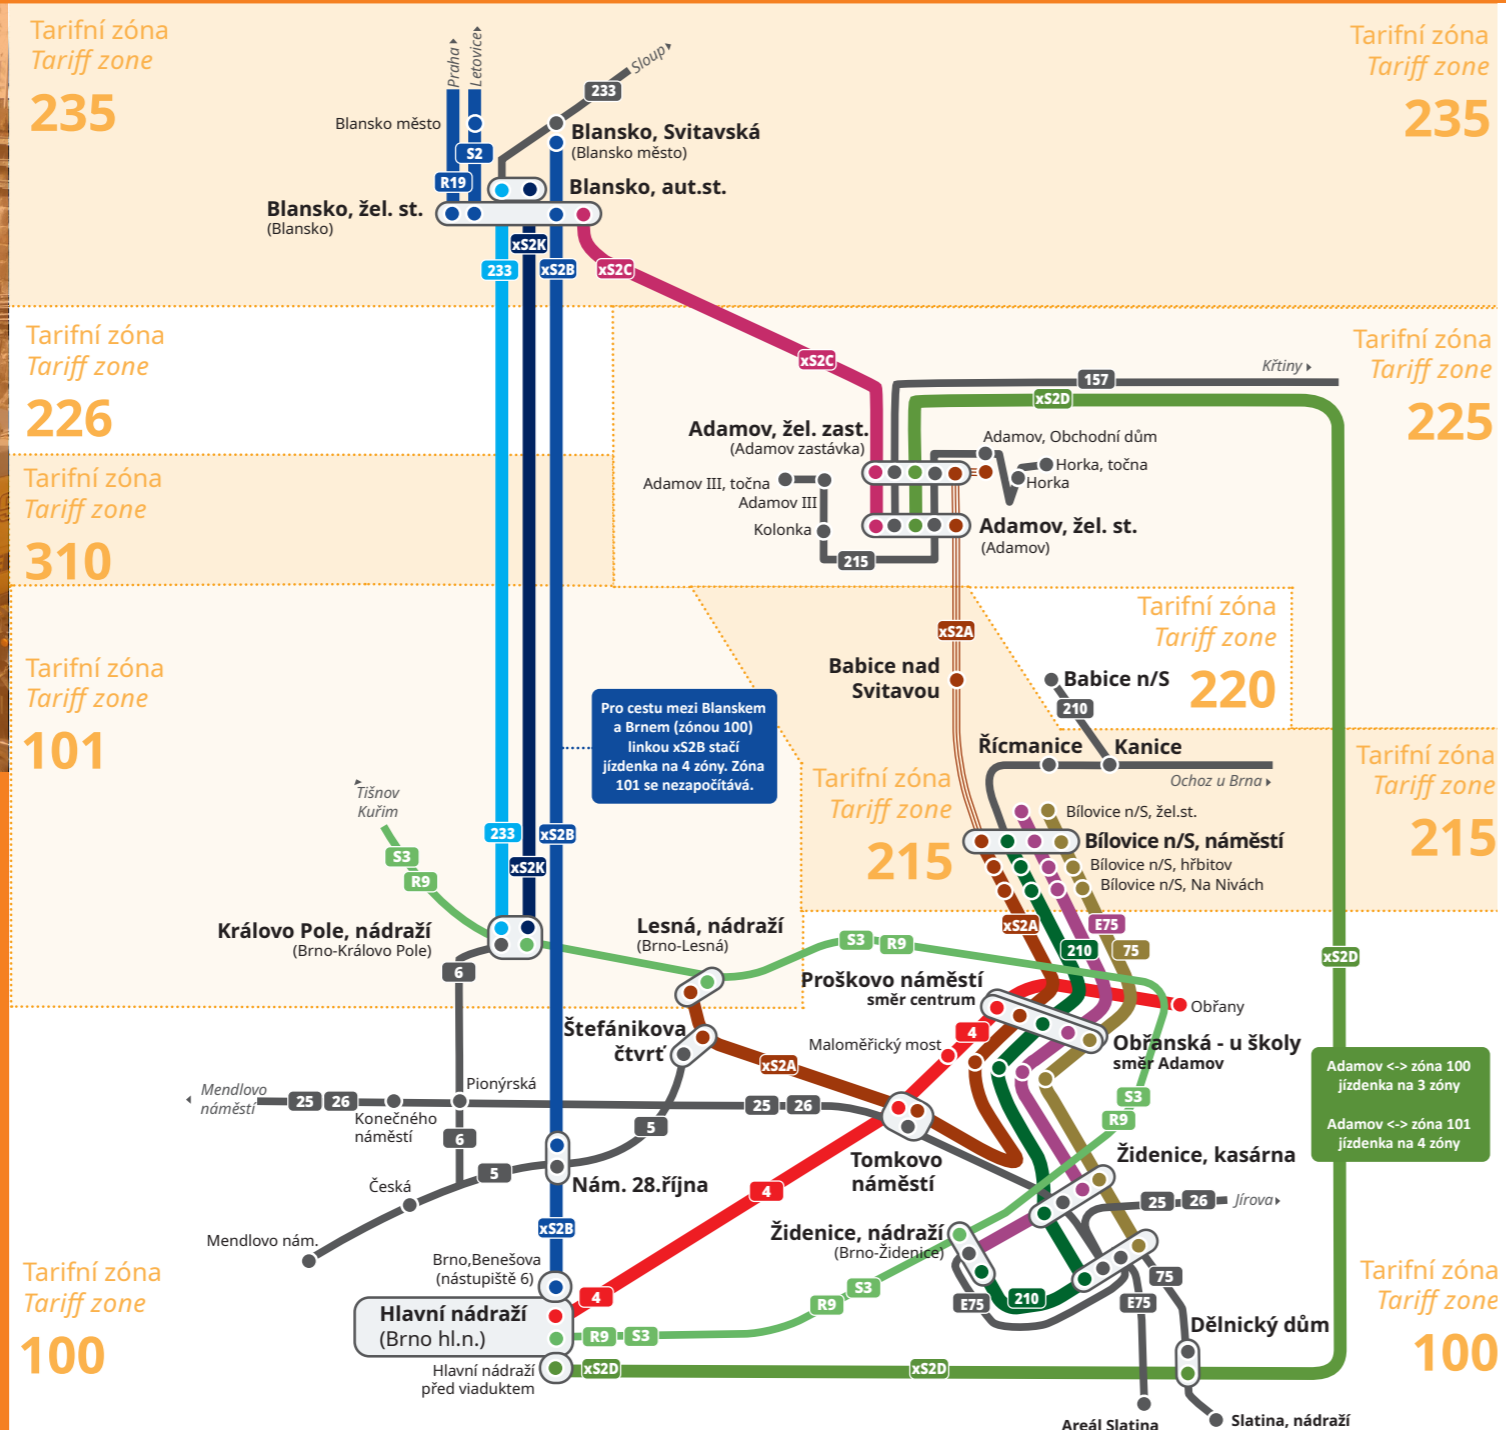

SCHÉMA VLAKOVÉ VÝLUKY

Legenda

- Náhradní autobusová doprava linka **xS2A**
- Náhradní autobusová doprava linka **xS2B**
- Náhradní autobusová doprava linka **xS2C**
- Náhradní autobusová doprava linka **xS2D**
- Náhradní autobusová doprava linka **xS2K**
- Náhradní tramvajová doprava
- Prodloužené trasy autobusových linek
- Vybrané trasy dalších linek
- Přestupní uzly

Poznámky

Jízdenky IDS JMK lze využít ve všech linkách dle jejich zónové a časové platnosti.

Jízdenky tarifu ČD a SJT (OneTicket) lze využít výhradně v barevných linkách. V šedých linkách neplatí!

S jízdenkami IDS JMK lze cestovat dle zónové a časové platnosti libovolně všemi zaintegrovanými linkami.

Plánek obsahuje pouze vybrané linky IDS JMK.

Podrobné informace jsou uvedeny v textu na druhé straně letáku.

Poznámky

Jízdenky IDS JMK lze využít ve všech linkách dle jejich zónové a časové platnosti.

Jízdenky tarifu ČD a SJT (OneTicket) lze využít výhradně v barevných linkách. V šedých linkách neplatí!

S jízdenkami IDS JMK lze cestovat dle zónové a časové platnosti libovolně všemi zaintegrovanými linkami.

Plánek obsahuje pouze vybrané linky IDS JMK.

Podrobné informace jsou uvedeny v textu na druhé straně letáku.