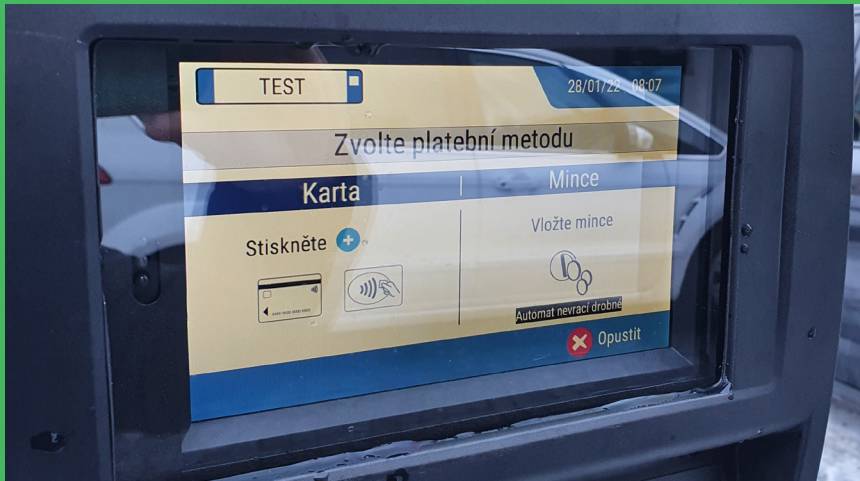

5. postup platby.

Pokud chcete **platit kartou**, stiskněte modré tlačítko.

Modrými tlačítky volíte výši poplatku. Potvrdíte zeleným tlačítkem OK.

Přiložíte kartu (mobil, chytré hodinky). Lístek se vytiskne.

změny v jednotkách korun

změny v desítkách korun