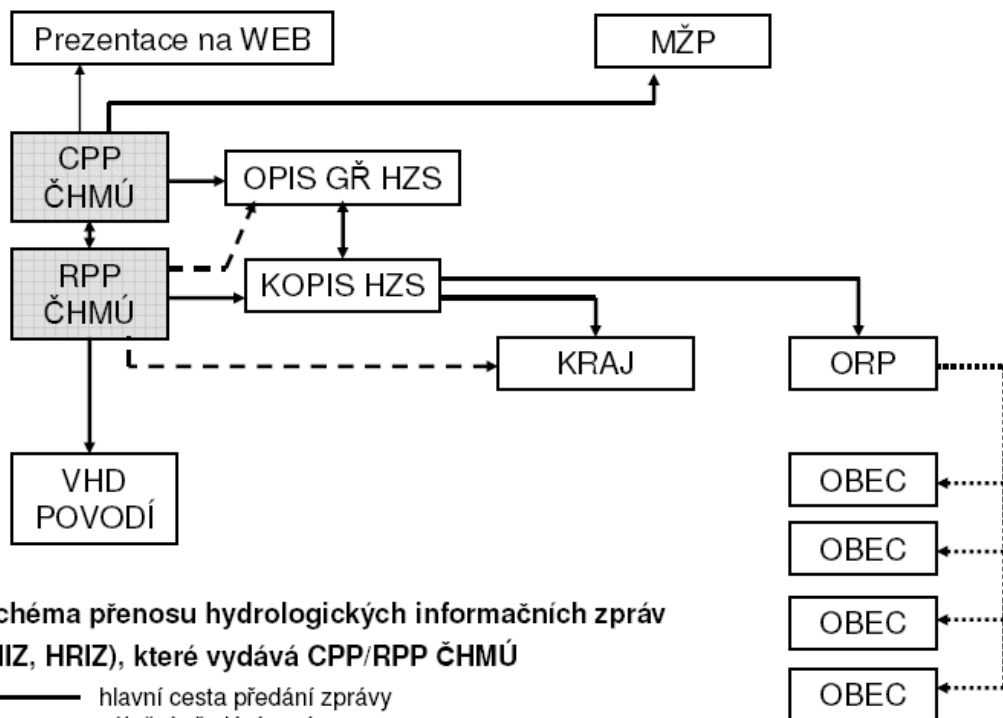

2.4.3 Schéma přenosu hydrologických informačních zpráv (HIZ, HRIZ), které vydává CPP/RPP ČHMÚ

Schéma přenosu hydrologických informačních zpráv (HIZ, HRIZ), které vydává CPP/RPP ČHMÚ

———— hlavní cesta předání zprávy

- - - - - záložní předání zprávy

..... postoupení zprávy obcím podle povodňového plánu nebo rozhodnutí ORP